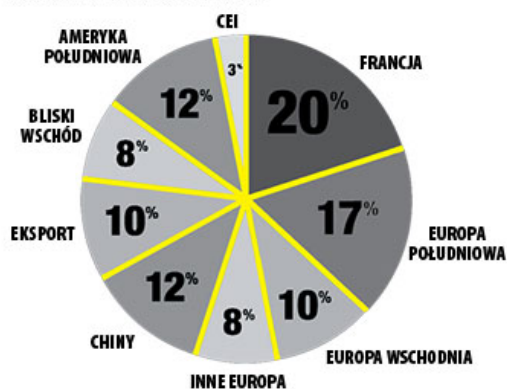

Rozmiar: 42 , 43

Delta Plus - PRODUCENT

Już ponad 35 lat DELTA PLUS zajmuje się projektowaniem, produkcją oraz dystrybucją środków ochrony indywidualnej.

DELTA PLUS TO

- Data utworzenia: 1977
- Projektant i producent środków ochrony indywidualnej
- Notowany na giełdzie w Paryżu od 1999
- 7 zakładów produkcyjnych
- 22 oddziały dystrybucyjne
- 5 platform logistycznych
- 1 500 produktów
- 10 000 klientów na całym świecie
- 1 900 zatrudnionych osób

UDZIAŁ W OBROTACH

Delta Plus tworzy innowacyjne rozwiązania, projektuje oraz normalizuje aby zaproponować globalną ofertę odpowiadającą Państwa oczekiwaniom,

7 zakładów produkcyjnych na świecie

Delta Plus sprawuje kontrolę nad procesem produkcji oraz nadzoruje jakość swoich wyrobów zarówno we własnych fabrykach, jak i w fabrykach swoich partnerów, stawiając przed nimi następujące wymagania :