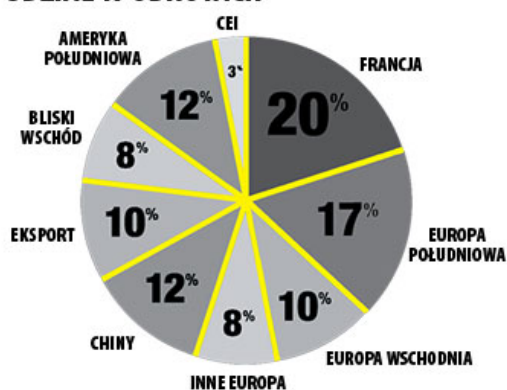

UDZIAŁ W OBROTACH

DELTA PLUS TO

Delta Plus tworzy innowacyjne rozwiązania, projektuje oraz normalizuje aby zaproponować globalną ofertę odpowiadającą Państwa oczekiwaniom. Projektuje i nadzoruje produkcję 7000 rodzajów produktów na świecie. Nie opuszcza nigdy kontrolę nad procesem produkcji oraz nadzoruje jakość swoich wyrobów zarówno we własnych fabrykach, jak i w fabrykach swoich partnerów, stawiając przed nimi następujące wymagania :

1. przestrzeganie wspólnej karty zasad produkcji
   - stosowanie się do specyfikacji technicznych
   - testowanie produktów na początku i końcu cyklu produkcyjnego
2. 10 000 klientów na całym świecie
   - 1 900 zatrudnionych osób