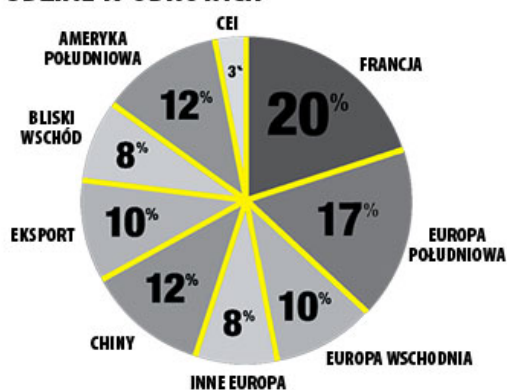

Opis produktu

BLUZA Z BAWĘŁNY

Kolor : czarny Bluza kurtka stone washed.

Zapinanie na kryty zamek błyskawiczny pod listwą na zatrzaski. 6 kieszeni, z czego 2 wewnętrzne. Drelich: 100% bawełna, 270 g/m².

Podszywka: polar poliester.

Tył podszyty materiałem sherpa - komfort noszenia i optymalna ochrona przed zimnem

Produkt posiada dodatkowe opcje:

Rozmiar: S , M , L , XL , XXL , XXXL

Delta Plus - PRODUCENT

Już ponad 35 lat DELTA PLUS zajmuje się projektowaniem, produkcją oraz dystrybucją środków ochrony indywidualnej.

UDZIAŁ W OBROTACH

DELTA PLUS TO

Delta Plus tworzy innowacyjne rozwiązania, projektuje oraz normalizuje aby zaproponować globalną ofertę odpowiadającą Państwa oczekiwaniom. Projektuje i nadzoruje produkcję 70 krajów produkcyjnych na świecie. Delta Plus sprawuje kontrolę nad procesem produkcji oraz nadzoruje jakość swoich wyrobów zarówno we własnych fabrykach, jak i w fabrykach swoich partnerów, stawiając przed nimi następujące wymagania :