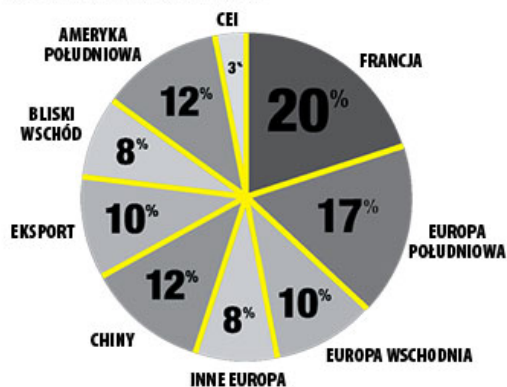

DELTA PLUS TO

- Data utworzenia: 1977
- Projektant i producent środków ochrony indywidualnej
- Notowany na giełdzie w Paryżu od 1999
- 7 zakładów produkcyjnych
- 22 oddziały dystrybucyjne
- 5 platform logistycznych
- 1 500 produktów
- 10 000 klientów na całym świecie
- 1 900 zatrudnionych osób

UDZIAŁ W OBROTACH

Delta Plus tworzy innowacyjne rozwiązania, projektuje oraz normalizuje aby zaproponować globalną ofertę odpowiadającą Państwa oczekiwaniom,

7 zakładów produkcyjnych na świecie

Delta Plus sprawuje kontrolę nad procesem produkcji oraz nadzoruje jakość swoich wyrobów zarówno we własnych fabrykach, jak i w fabrykach swoich partnerów, stawiając przed nimi następujące wymagania :

- przestrzeganie wspólnej karty zasad produkcji
- stosowanie się do specyfikacji technicznych
- testowanie produktów na początku i końcu cyklu produkcyjnego