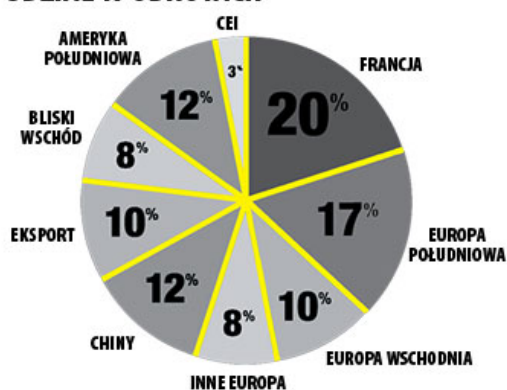

### Produkt posiada dodatkowe opcje:

**Rozmiar:** 39 , 40 , 41 , 42 , 43 , 44 , 45 , 46

**Kolor:** brązowo - beżowy , granatowy

### Delta Plus - PRODUCENT

Już ponad 35 lat DELTA PLUS zajmuje się projektowaniem, produkcją oraz dystrybucją środków ochrony indywidualnej.

### UDZIAŁ W OBROTACH